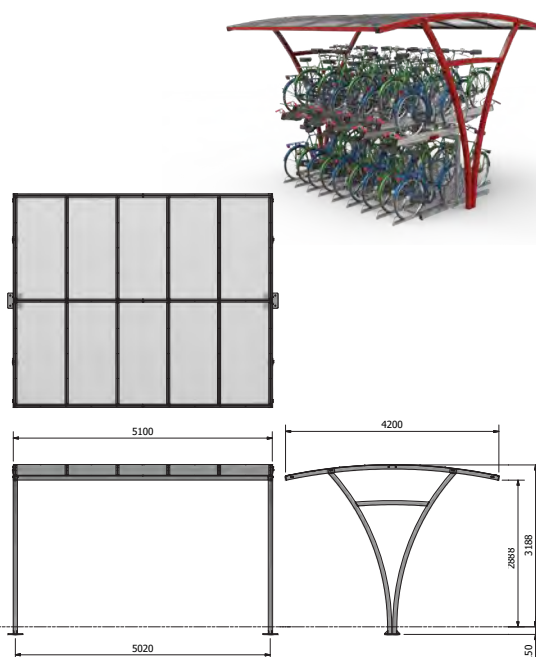

MODULÆR | Med 3, 4 og 5 meter kan overdækningen nemt tilpasses

MULTI BRUG | Overdækningen kan også anvendes til rygeroverdækning m.m.

FALCORAIL

FalcoRail kan leveres i 2 højder- Én til etageparkering og én til et-plansparke- ring.

FalcoRail enkeltsidet:

Længder: 3.100, 4.100 eller 5.100 mm

Dybde: 3.000 mm

Højde: 3.220 mm

FalcoRail dobbeltsidet:

Længder: 3.100, 4.100 eller 5.100 mm

Dybde: 4.200 mm

Højde: 3.220 mm

FALCORAIL, ENKELTSIDET

| Beskrivelse | Varenr. |
|-------------------------------------------------------------------------------------|--------------|
| Enkeltidet, Længde: 3 meter, Højde 3.220mm, starter modul | 73.309.050 |
| Enkeltidet, Længde: 3 meter, Højde 3.220mm, starter modul, pulverlakeret i RAL ____ | PC73.309.050 |
| Enkeltidet, Længde: 3 meter, Højde 3.220mm, tillægsmodul | 73.319.050 |
| Enkeltidet, Længde: 3 meter, Højde 3.220mm, tillægsmodul, pulverlakeret i RAL ____ | PC73.319.050 |
| Enkeltidet, Længde: 4 meter, Højde 3.220mm, starter modul | 73.409.050 |
| Enkeltidet, Længde: 4 meter, Højde 3.220mm, starter modul, pulverlakeret i RAL ____ | PC73.409.050 |
| Enkeltidet, Længde: 4 meter, Højde 3.220mm, tillægsmodul | 73.419.050 |
| Enkeltidet, Længde: 4 meter, Højde 3.220mm, tillægsmodul, pulverlakeret i RAL ____ | PC73.419.050 |
| Enkeltidet, Længde: 5 meter, Højde 3.220mm, starter modul | 73.509.050 |
| Enkeltidet, Længde: 5 meter, Højde 3.220mm, starter modul, pulverlakeret i RAL ____ | PC73.509.050 |
| Enkeltidet, Længde: 5 meter, Højde 3.220mm, tillægsmodul | 73.519.050 |
| Enkeltidet, Længde: 5 meter, Højde 3.220mm, tillægsmodul, pulverlakeret i RAL ____ | PC73.519.050 |

FALCORAIL

FalcoRail kan leveres i 2 højder- Én til etageparkering og én til et-plansparke-ring.

FalcoRail Low enkeltsidet:

Længder: 3.100, 4.100 eller 5.100 mm

Dybde: 3.000 mm

Højde: 2.349 mm

FalcoRail Low dobbeltsidet: