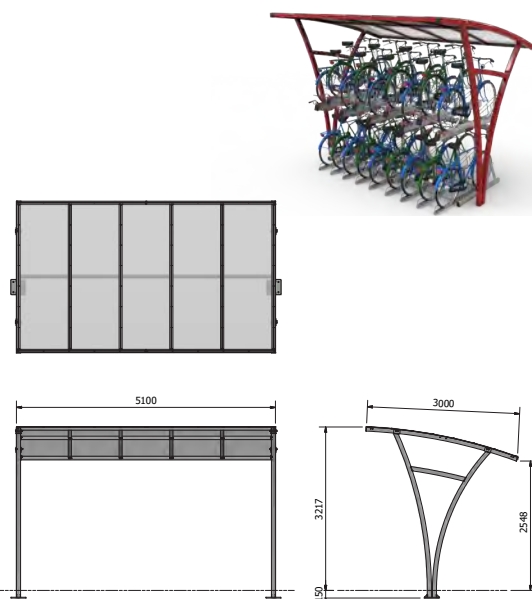

MODULÆR | Med 3, 4 og 5 meter kan overdækningen nemt tilpasses

MULTI BRUG | Overdækningen kan også anvendes til rygeroverdækning m.m.

FALCORAIL

FalcoRail kan leveres i 2 højder- Én til etageparkering og én til et-plansparke- ring.

FalcoRail enkeltsidet:

Længder: 3.100, 4.100 eller 5.100 mm

Dybde: 3.000 mm

Højde: 3.220 mm

FalcoRail dobbeltsidet:

Længder: 3.100, 4.100 eller 5.100 mm

Dybde: 4.200 mm

Højde: 3.220 mm

FALCORAIL, ENKELTSIDET

| Beskrivelse | Varenr. |
|-------------------------------------------------------------------------------------|--------------|
| Enkeltidet, Længde: 3 meter, Højde 3.220mm, starter modul | 73.309.050 |
| Enkeltidet, Længde: 3 meter, Højde 3.220mm, starter modul, pulverlakeret i RAL ____ | PC73.309.050 |
| Enkeltidet, Længde: 3 meter, Højde 3.220mm, tillægsmodul | 73.319.050 |
| Enkeltidet, Længde: 3 meter, Højde 3.220mm, tillægsmodul, pulverlakeret i RAL ____ | PC73.319.050 |
| Enkeltidet, Længde: 4 meter, Højde 3.220mm, starter modul | 73.409.050 |
| Enkeltidet, Længde: 4 meter, Højde 3.220mm, starter modul, pulverlakeret i RAL ____ | PC73.409.050 |
| Enkeltidet, Længde: 4 meter, Højde 3.220mm, tillægsmodul | 73.419.050 |
| Enkeltidet, Længde: 4 meter, Højde 3.220mm, tillægsmodul, pulverlakeret i RAL ____ | PC73.419.050 |
| Enkeltidet, Længde: 5 meter, Højde 3.220mm, starter modul | 73.509.050 |
| Enkeltidet, Længde: 5 meter, Højde 3.220mm, starter modul, pulverlakeret i RAL ____ | PC73.509.050 |
| Enkeltidet, Længde: 5 meter, Højde 3.220mm, tillægsmodul | 73.519.050 |
| Enkeltidet, Længde: 5 meter, Højde 3.220mm, tillægsmodul, pulverlakeret i RAL ____ | PC73.519.050 |

FALCORAIL

FalcoRail kan leveres i 2 højder- Én til etageparkering og én til et-plansparke-ring.

FalcoRail Low enkeltsidet:

Længder: 3.100, 4.100 eller 5.100 mm

Dybde: 3.000 mm

Højde: 2.349 mm

FalcoRail Low dobbeltsidet: