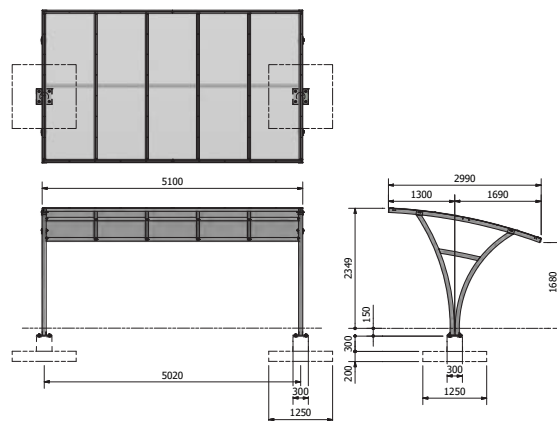

FALCORAIL

FalcoRail kan leveres i 2 højder- Én til etageparkering og én til et-plansparke-ring.

FalcoRail Low enkeltsidet:

Længder: 3.100, 4.100 eller 5.100 mm

Dybde: 3.000 mm

Højde: 2.349 mm

FalcoRail Low dobbeltsidet:

Længder: 3.100, 4.100 eller 5.100 mm

Dybde: 4.200 mm

Højde: 2.320 mm

FALCORAIL LOW, ENKELTSIDET

| Beskrivelse | Varenr. |
|---------------------------------------------------------------------------------------|--------------|
| Enkelt-sided, Længde: 3 meter, Højde 2.349mm, starter modul | 73.309.250 |
| Enkelt-sided, Længde: 3 meter, Højde 2.349mm, starter modul, pulverlakeret i RAL ____ | PC73.309.250 |
| Enkelt-sided, Længde: 3 meter, Højde 2.349mm, tillægsmodul | 73.319.250 |
| Enkelt-sided, Længde: 3 meter, Højde 2.349mm, tillægsmodul, pulverlakeret i RAL ____ | PC73.319.250 |
| Enkelt-sided, Længde: 4 meter, Højde 2.349mm, starter modul | 73.409.250 |
| Enkelt-sided, Længde: 4 meter, Højde 3.220mm, starter modul, pulverlakeret i RAL ____ | PC73.409.250 |
| Enkelt-sided, Længde: 4 meter, Højde 2.349mm, tillægsmodul | 73.419.250 |
| Enkelt-sided, Længde: 4 meter, Højde 2.349mm, tillægsmodul, pulverlakeret i RAL ____ | PC73.419.250 |
| Enkelt-sided, Længde: 5 meter, Højde 2.349mm, starter modul | 73.509.250 |
| Enkelt-sided, Længde: 5 meter, Højde 2.349mm, starter modul, pulverlakeret i RAL ____ | PC73.509.250 |
| Enkelt-sided, Længde: 5 meter, Højde 2.349mm, tillægsmodul | 73.519.250 |
| Enkelt-sided, Længde: 5 meter, Højde 2.349mm, tillægsmodul, pulverlakeret i RAL ____ | PC73.519.250 |