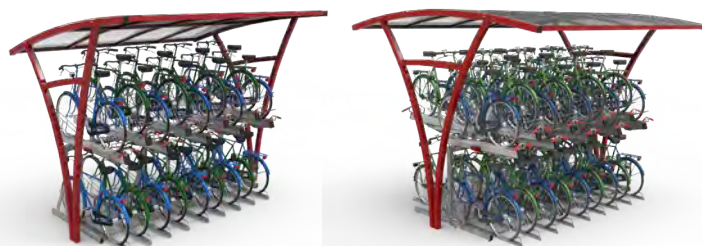

FALCO RAIL

FALCORAIL

FalcoRail er en let og stilfuld overdækning som kan leveres i moduler af 2, 3, 4 og 5 meters længder.

Overdækningen er designet til cykelparkering og også meget velegnet til etagecykelparkering.

FalcoRail er også ideel til brug som rygeroverdækning. Sæt en bæk og et askebæger og gode rammer er skabt for rygerne.

GOD DÆKNING | Passer til alle cykelparkeringspladser inklusiv etagecykelparkering FalcoLevel

MODULÆR | Med 3, 4 og 5 meter kan overdækningen nemt tilpasses

MULTI BRUG | Overdækningen kan også anvendes til rygeroverdækning m.m.

FALCORAIL

FalcoRail kan leveres i 2 højder- Én til etageparkering og én til et-plansparke- ring.