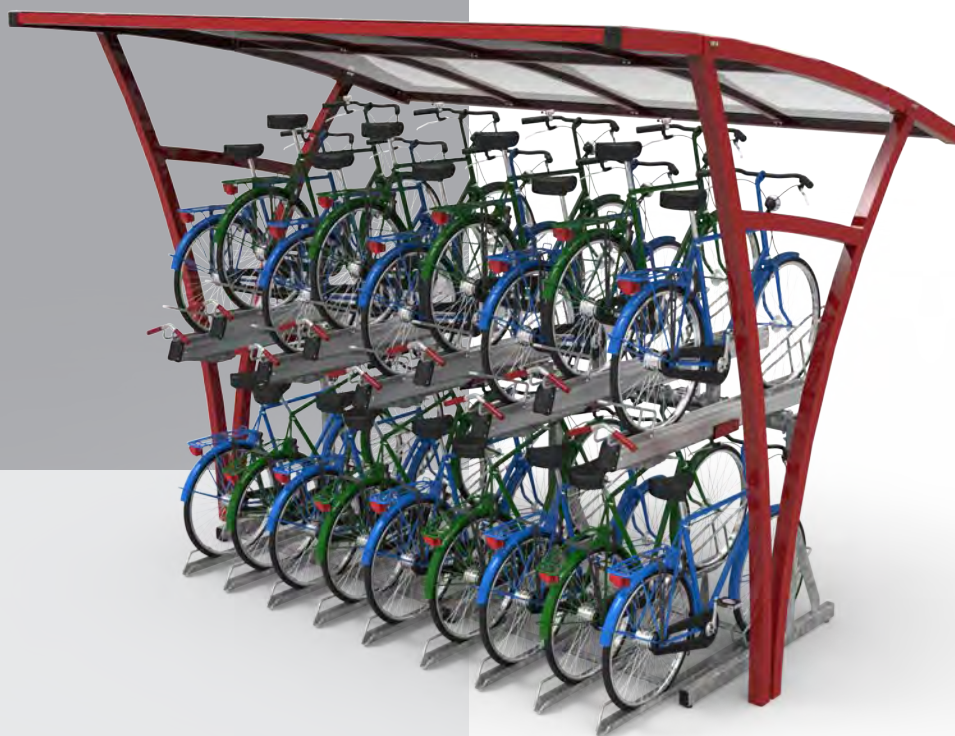

FALCO RAIL

FALCORAIL

FalcoRail er en let og stilfuld overdækning som kan leveres i moduler af 2, 3, 4 og 5 meters længder.

Overdækningen er designet til cykelparkering og også meget velegnet til etagecykelparkering.

FalcoRail er også ideel til brug som rygeroverdækning. Sæt en bæk og et askebæger og gode rammer er skabt for rygerne.

GOD DÆKNING | Passer til alle cykelparkeringspladser inklusiv etagecykelparkering FalcoLevel

MODULÆR | Med 3, 4 og 5 meter kan overdækningen nemt tilpasses

MULTI BRUG | Overdækningen kan også anvendes til rygeroverdækning m.m.

FALCORAIL

FalcoRail kan leveres i 2 højder- Én til etageparkering og én til et-plansparke- ring.

FALCORAIL

FalcoRail kan leveres i 2 højder- Én til etageparkering og én til et-plansparke-ring.

FalcoRail Low enkeltsidet:

Længder: 3.100, 4.100 eller 5.100 mm

Dybde: 3.000 mm

Højde: 2.349 mm

FalcoRail Low dobbeltsidet: